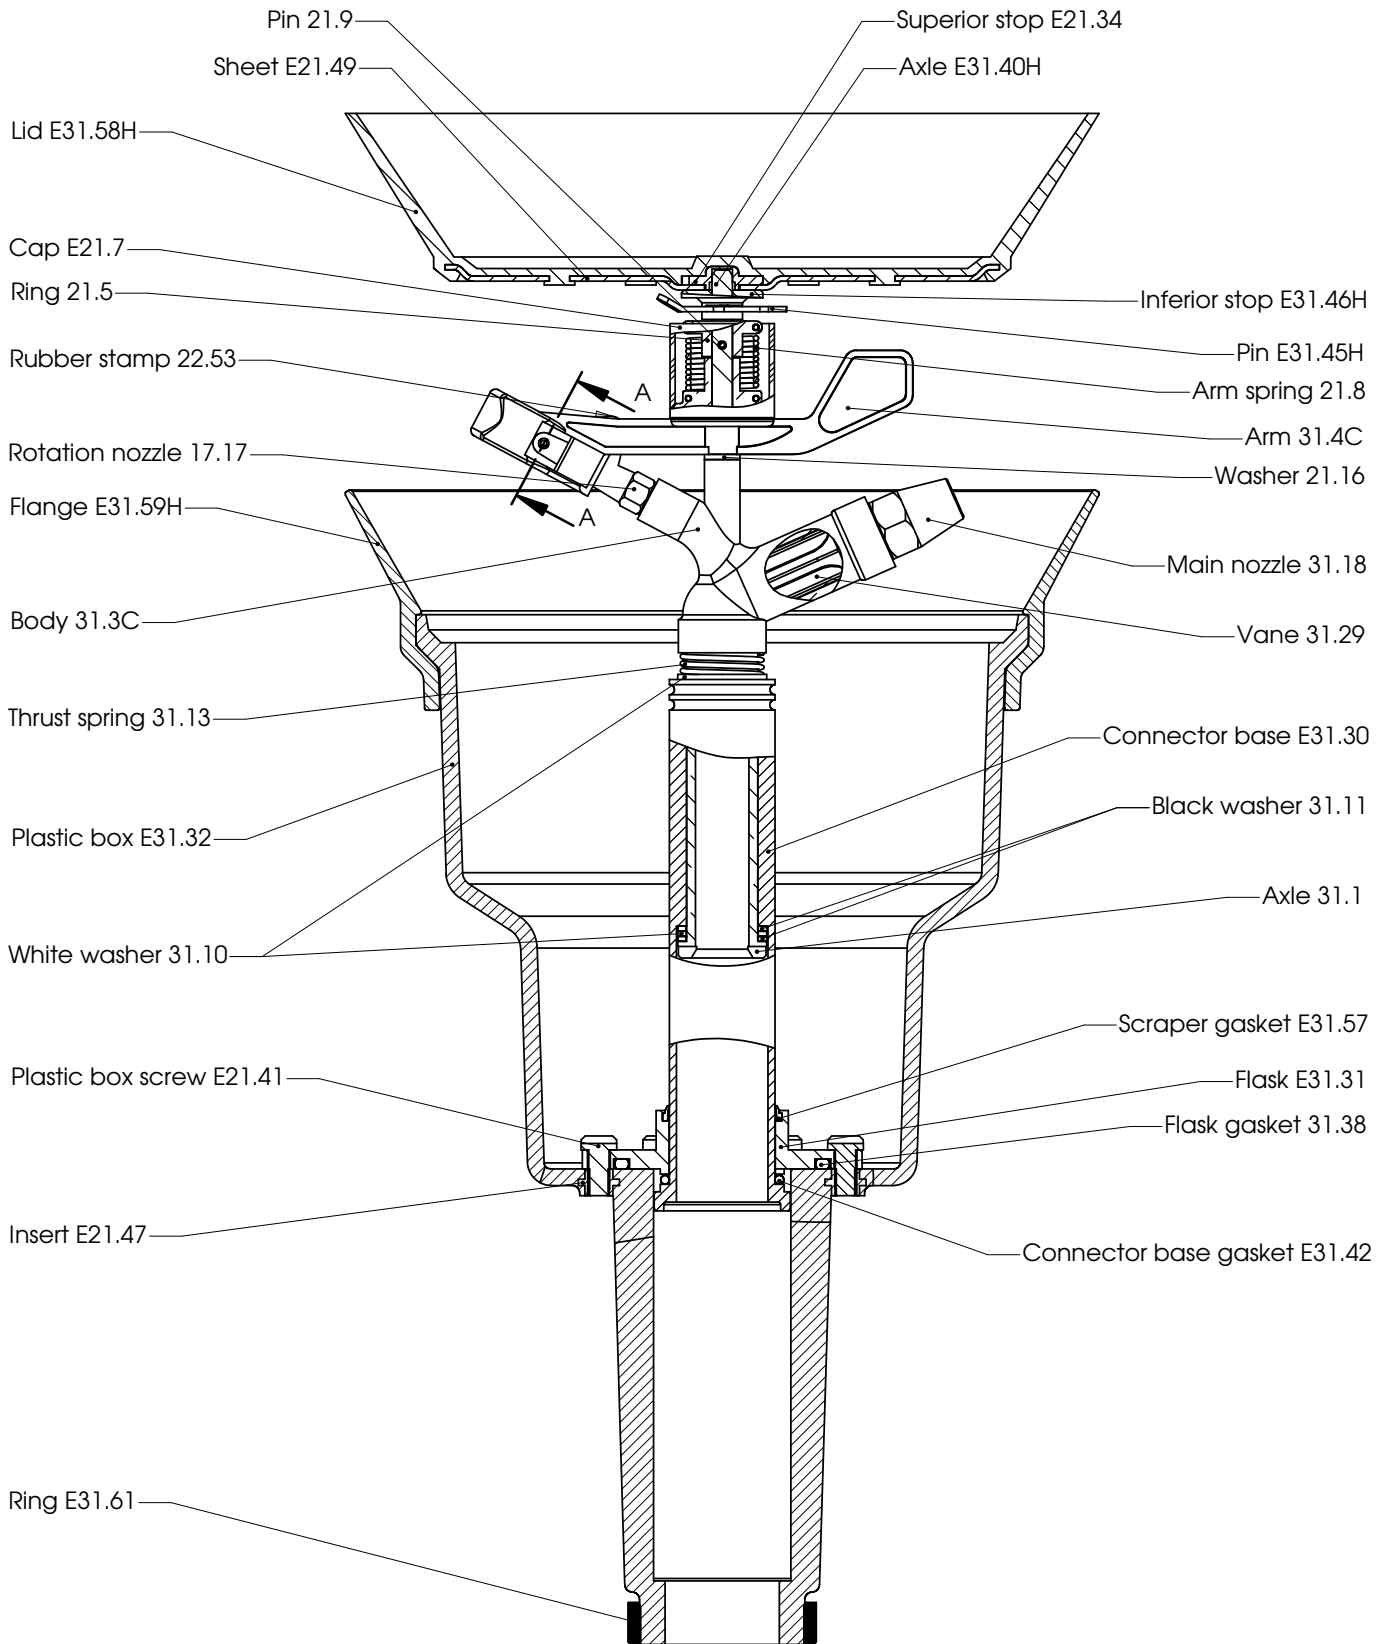

CROSS SECTION A-A

Ind: A	Date: 30/05/06	
Dessiné par: DM	Vérfié par: DM	<b>1:2</b>
 <b>ARROSEURS / SPRINKLERS</b>		<b>Pop up full circle E31C</b>
235 ROUTE DE LA BIOLLE 73410 MOGNARD , SAVOIE , FRANCE TEL: (33) 04.79.54.72.50 FAX: (33) 04.79.54.72.48 <a href="http://www.rolland-sprinklers.com">http://www.rolland-sprinklers.com</a> email: info@rolland-sprinklers.com		Rolland Sprinklers property. Copy and printing not allowed without permission

CROSS SECTION A-A

Ind: A	Date: 23/05/05	
Dessiné par: DM	Vérfié par: DM	<b>1:5</b>
<b>rolland</b> ARROSEURS / SPRINKLERS		<b>Pop up Sprinkler E31CH</b>
235 ROUTE DE LA BIOLLE 73410 MOGNARD - SAVOIE - FRANCE TEL: (33) 04.79.54.72.50 FAX: (33) 04.79.54.72.48 <a href="http://www.rolland-sprinklers.com">http://www.rolland-sprinklers.com</a> email: <a href="mailto:info@rolland-sprinklers.com">info@rolland-sprinklers.com</a>		
		Ce plan est la propriété de la société ROLLAND, toute reproduction est interdite.