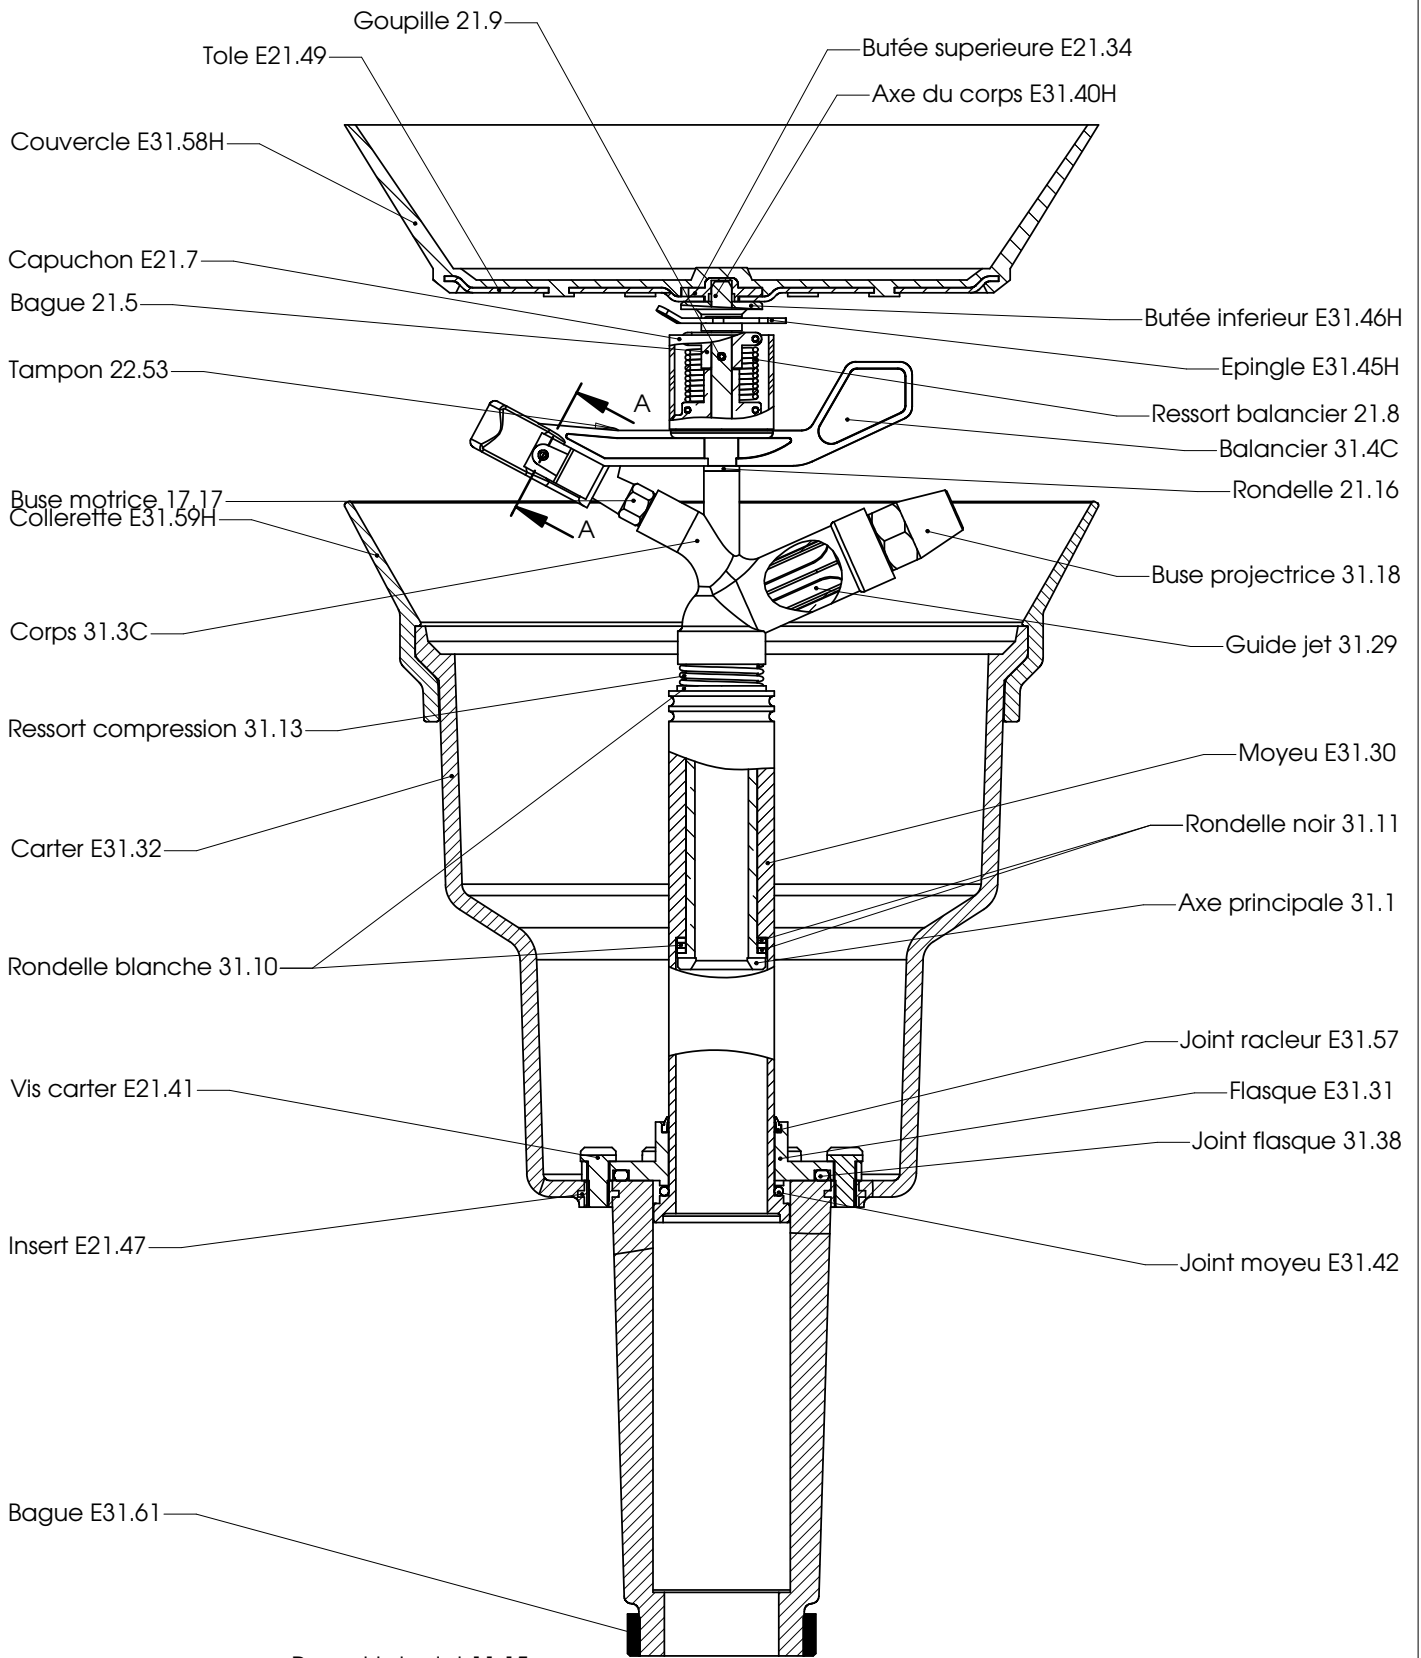

Ind: A	Date: 03/05/05	
Dessiné par: DM	Vérfié par: DM	<b>1:2</b>
<b>rolland</b> ARROSEURS / SPRINKLERS		<b>ARROSEUR E31C</b>
235 ROUTE DE LA BIOLLE 73410 MOGNARD - SAVOIE - FRANCE TEL: (33) 04.79.54.72.50 FAX: (33) 04.79.54.72.48 <a href="http://www.rolland-sprinklers.com">http://www.rolland-sprinklers.com</a> email: <a href="mailto:info@rolland-sprinklers.com">info@rolland-sprinklers.com</a>		
<small>Ce plan est la propriété de la société ROLLAND, toute reproduction est interdite.</small>		

COUPE A-A  
ECHELLE 1 : 2

Ind: A	Date: 23/05/05	
Dessiné par: DM	Vérfié par: DM	<b>1:5</b>
<b>rolland</b> ARROSEURS / SPRINKLERS		<b>ARROSEUR E31CH</b>
235 ROUTE DE LA BIOLLE 73410 MOGNARD, SAVOIE, FRANCE TEL: (33) 04.79.54.72.50 FAX: (33) 04.79.54.72.48 <a href="http://www.rolland-sprinklers.com">http://www.rolland-sprinklers.com</a> email: <a href="mailto:info@rolland-sprinklers.com">info@rolland-sprinklers.com</a>		
Ce plan est la propriété de la société ROLLAND, toute reproduction est interdite.		